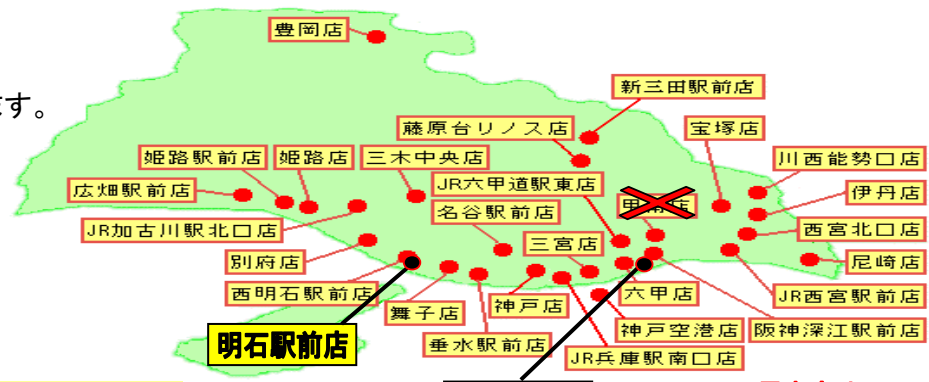

トヨタレンタリース兵庫 会員特別割引

【明石商工会議所会員限定のサービスです】

明石駅前店は、JR・山陽電車「明石駅」から徒歩3分の場所にあります。

ビジネス・レジャー・引越し等に 豊富な車種を取り揃え ご利用をお待ちしております。

◆車両装備◆

ハイブリッド車 今 話題のハイブリッド車をワゴン車・乗用車と豊富に取り揃えております

充実装備 ナビゲーション(乗用車・ワゴン・貨物車一部)やETC車載器(全社標準装備)等充実装備で利便性UP!!

禁煙車 乗用車・ワゴン(軽車両を除く)各クラスに設定車あり

ウェルキャブ車両 (福祉車両) スロープタイプ(車椅子ごと乗車可能: 取り扱い車種 レジアスエース・ノア・ラクティス)と 助手席リフトアップシートタイプ(取り扱い車種 ヴォクシー・ラクティス)

◆割引◆

明石商工会議所発行の利用優待券をご持参頂きますと

レンタル基本料金(時間料金)から**20%割引**させていただきます。

※トヨタレンタリース兵庫の全店舗からご出発出来ます。
(店舗場所につきましては、HPをご覧ください。)

※割引の対象は、レンタル基本料金(時間料金)のみになります。
免責補償料、付帯装備料金・燃料代、その他料金は、
割引の対象外になります。

但し 一部割引対象外の車種がございます。
(料金クラス:P1、HV1、W1、HW1、VK、TK、T1、等)
※対象外クラスは予告なく変更の場合がございます。
マンスリー料金は、割引の対象外になります。